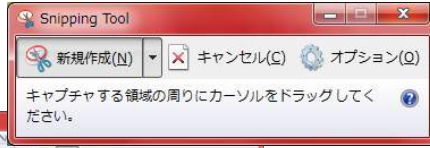

担当営業
TEL:017-752-8830

パソコン豆知識

～画面の一部を切り取る～

画面のコピーを取ることができる「スクリーンショット」という機能があります。Windows7には、画面全体を取るのではなく、画面の一部だけを切り取って保存する方法があります。

一部を切り取って保存するには「Snipping Tool」を使用します。
【起動方法】
 スタート>すべてのプログラム>アクセサリ>Snipping Tool

右記画面は、編集画面です。
 色を付けたり、手書きのメモを残すことができます。
 機能は少ないですが、メモを残すことができるので便利です。

また、画面全体ではなく、左記画面のように一部の画面情報のみをスクリーンショットしたい場合は、キーボードの「Alt + PrintScreen」を押すとキレイに取得できます。

マウス付きワイヤレスキーボード

1つのレシーバーでマウスとキーボードが使える、2.4GHzワイヤレス