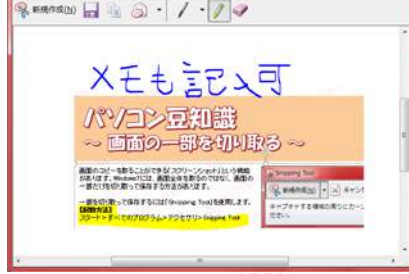

担当営業
TEL:017-752-8830

パソコン豆知識

～画面の一部を切り取る～

画面のコピーを取ることができる「スクリーンショット」という機能があります。Windows7には、画面全体を取るのではなく、画面の一部だけを切り取って保存する方法があります。

一部を切り取って保存するには「Snipping Tool」を使用します。
【起動方法】
 スタート>すべてのプログラム>アクセサリ>Snipping Tool

右記画面は、編集画面です。
 色を付けたり、手書きのメモを残すことができます。
 機能は少ないですが、メモを残すことができるので便利です。

また、画面全体ではなく、左記画面のように一部の画面情報のみをスクリーンショットしたい場合は、キーボードの「Alt + PrintScreen」を押すとキレイに取得できます。

マウス付きワイヤレスキーボード

1つのレシーバーでマウスとキーボードが使える、2.4GHzワイヤレス