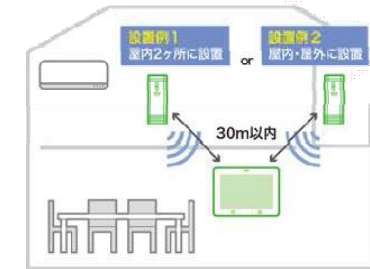

9月20日 … バスの日

1903年日本初の営業バスが京都・堀川中立売～七条～祇園の間を走った

9月20日 … 空の日

1911年山田式飛行船が、滞空時間1時間の東京上空一周飛行に成功した

○青森ねぶたまつりについて(御礼)

当社一員として参加しました、「日立連合ねぶた委員会」ですが、「観光コンベンション協会会長賞」、「囃子賞」を受賞しました。また、13年連続の海上運行を行うことが出来ました。

(青森ねぶた凱立会facebookより)

皆様のご声援、誠にありがとうございました。

ワイヤレス温湿度計(送信機付き)

使用イメージ

- 別々の場所に設置した本体と送信機で2つの温度と湿度を同時にLED表示できるワイヤレス温湿度計です。送信機は、設置場所の温度と湿度を60秒(1分)毎に本体へ自動送信し、通信距離は30mまで送信できます。
- お子様・お年寄りのいる部屋の室内環境の確認などに最適です。
- 環境対策製品として、学校や医療施設、公共施設やビニールハウス・飼育小屋などで使用できます。
- 時刻設定が可能です。(24H表示)
- 台湾製のセミテックセンサーを使用しています。