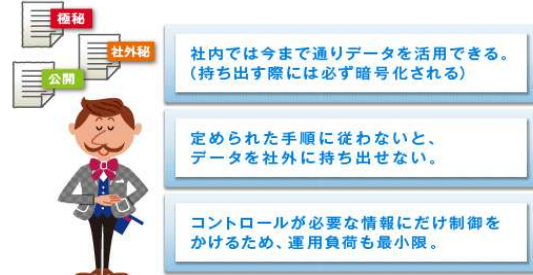

●製品ご紹介●

情報防止ソリューション

守るべきデータを利用できるIT環境の拡大、そして、多様化するセキュリティリスクに対応するために、秘文V10では重要度に応じてデータを守る新たなセキュリティ対策を実現するため、これまでの「暗号化」、「持ち出し制御」に「コンテンツセキュリティ」を加えた「3層防壁」により、運用はシンプルでもデータを確実に守ります。